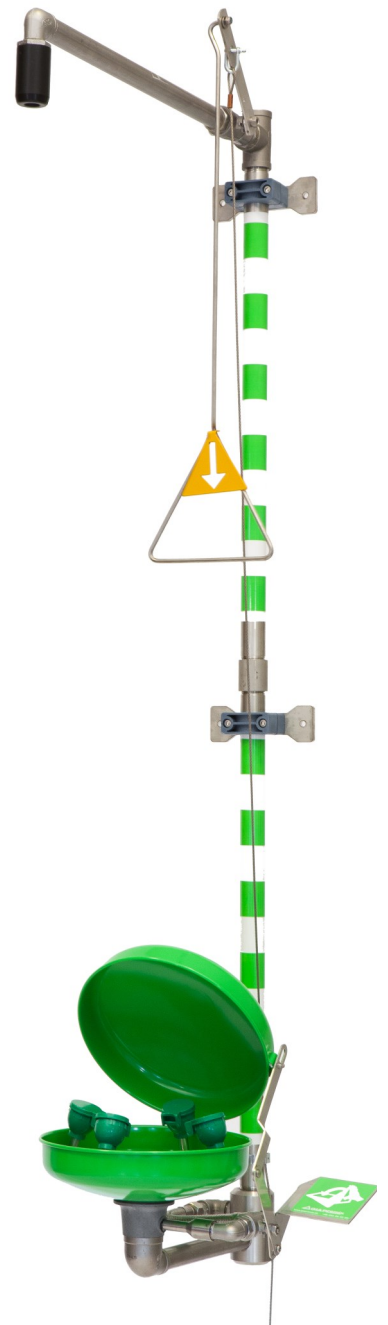

## Yhdistelmäsuihku silmä/kasvosuihkulla 7976173

Yhdistelmäsuihku silmä/kasvosuihkulla, ruostumattomasta materiaalista, seinä-asennus.

Suihkusuutin asetali muovia, puuterimaalattu kulho ruostumattomasta teräksestä. Sisäänrakennettu automaattinen paineen- ja virtauksensäätö ennen suuttimia takaa oikean suihkukuvion ja paineen.

Toimitus kokonaisuutena sisältäen pitkällä vaijerilla olevan vetokahvan jotta myös ryömivät/maassa olevat ihmiset voivat aktivoida suihkun.

Heijastava hätäsuihkukyltti, tarkastuskortti, piirustukset sekä käyttö- & huolto-ohjeet sisältyvät toimitukseen.

### Tuotetiedot

LVI No:	6418083
Virtaama:	20 + 76 l/min
Käyttöpaine:	2,4 - 7,0 bar
Liitäntä:	SK DN25
Viemäri-liitäntä:	SK DN25
Mitat (L/K/S):	400 / 1650 / 750 mm
Paino:	13 kg