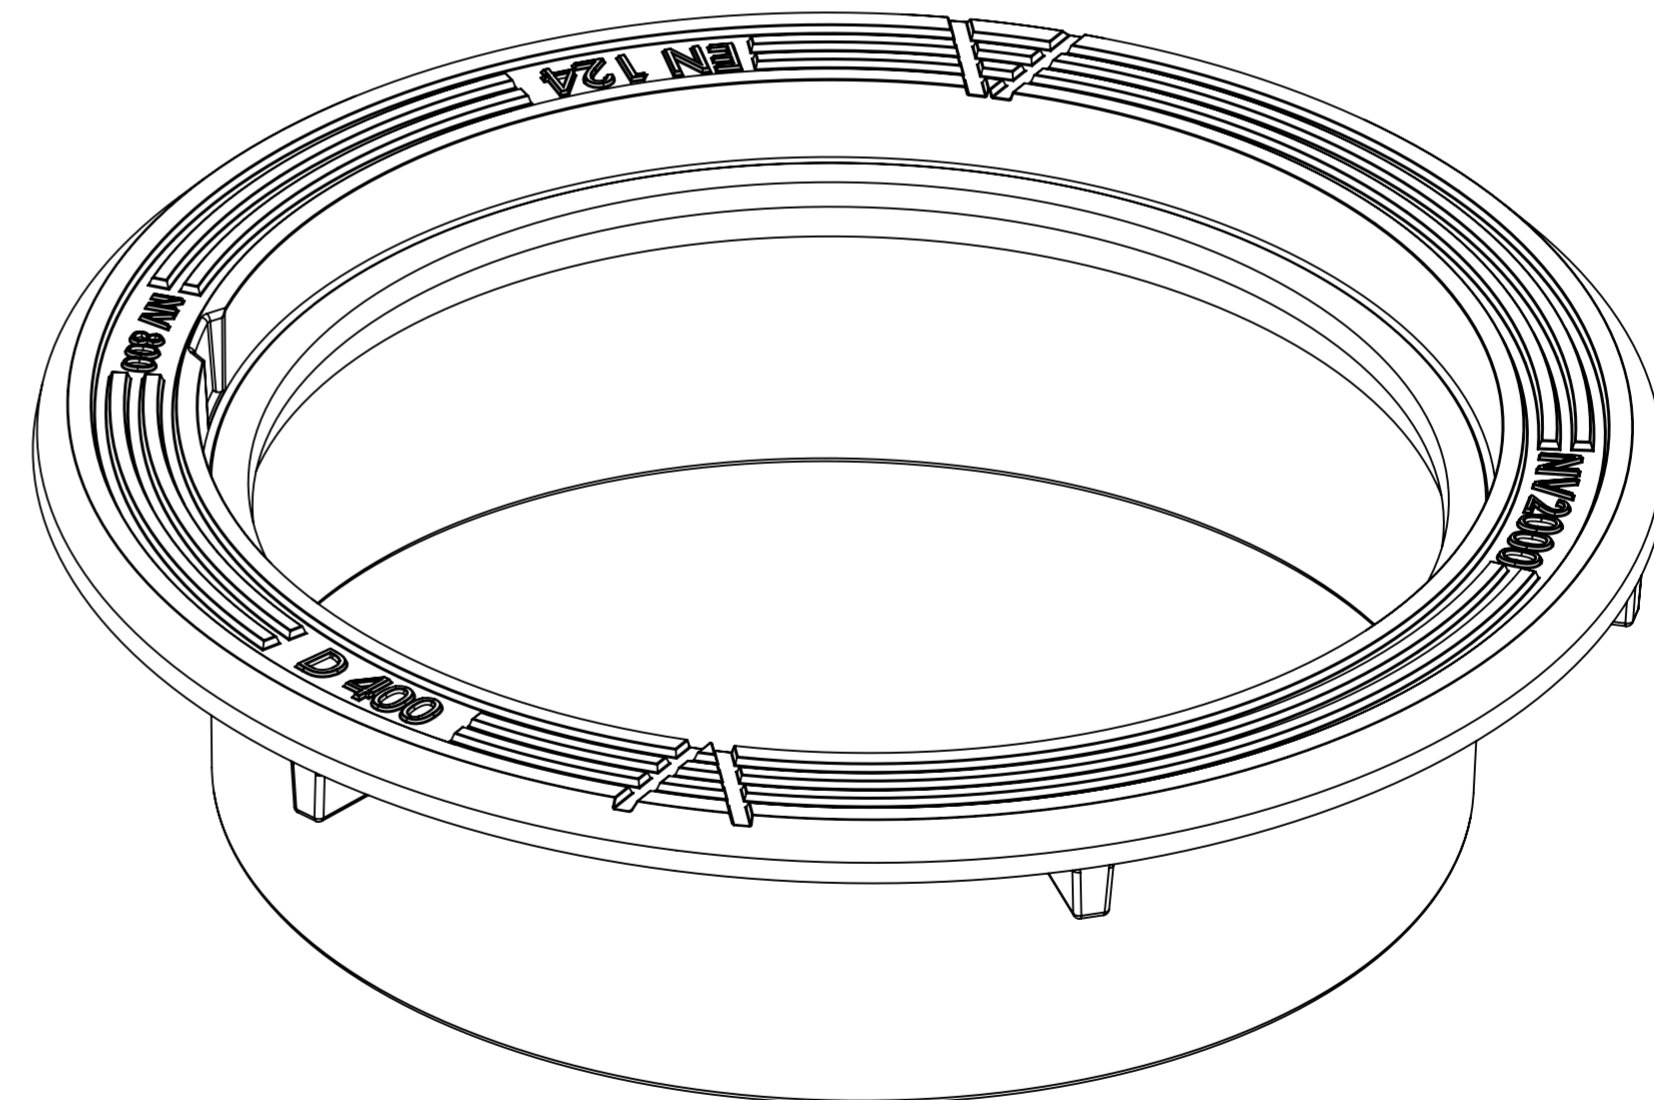

SECTION A-A  
SCALE 1 : 4

	Mittakaava / Scale: A2 1:3.5	Materiaali / Material: GJL	Yleistoleranssi / General Tolerances: ISO 8062-CT 10	
	Sivu / Sheet: 1 / 1	Massa / Mass: 56 kg		
 <b>NIEMISEN VALIMO</b> <small>CAPPELLIN GROUP</small> Niemisen Valimo Oy Merstolantie 5, 29200 Harjavalta, Finland www.niemisenvalimo.fi		Nimitys / Description: Kehys säädettävä 600 mm matala D 400		Piir.nro / Drawing Nr: 60800M
		Suun. / Design: JKa	Pvm. / Date: 3.12.2009	Piir.nro / Drawing Nr: 60800M
Rev.		Muutos / Rev. description		Pvm. / Date
Hyv. / Approved by				