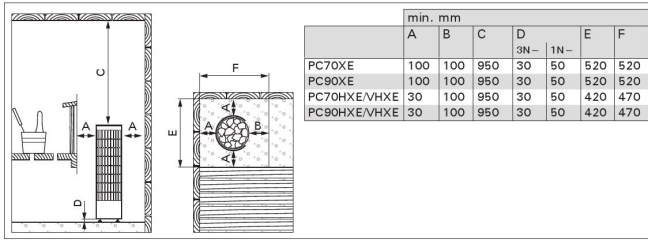

We recommend to use only the manufacturer's spare parts.