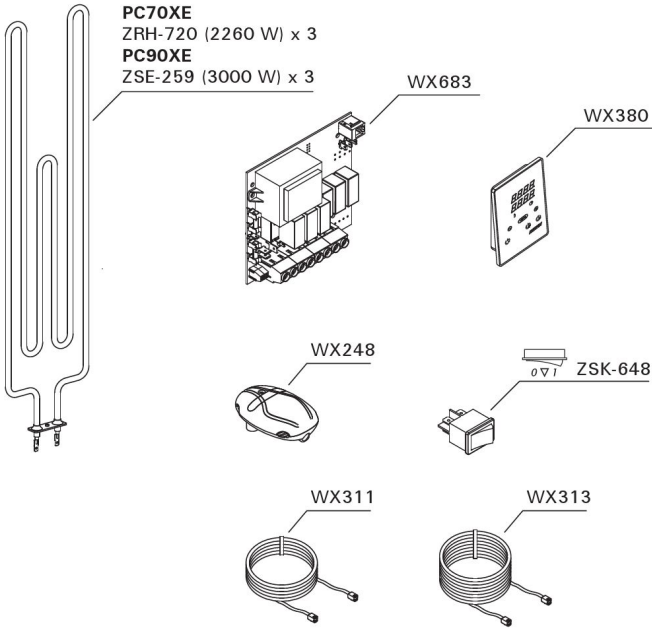

We recommend to use only the manufacturer's spare parts.