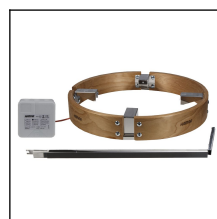

HARVIA CILINDRO

HPC704XE

Edut

- Korkea kiuas on näyttävä saunassa ja laudeupotuksissa. Ulkokuori ruostumattomasta teräksestä
- Erillisellä digitalisella ohjauksella (Xenio)
- Suuri kivimassa takaa pehmeät lölyt
- Monipuolinen valaistu ohjauspaneeli kosketusnäppäimillä ja digitalisilla näytöillä
- Cilindro XE -malli on helppo päivittää etäohjattavaksi Xenio WiFi -lisävarustepaketin ja MyHarvia-mobiilisovelluksen avulla.

Lisätarvikkeet

HPC1

HPC2

HPC3

HPC3L

HPC2L

Varaosat

Tuote	ID	Kpl
Vastus 2260W/230V 8260920	ZRH-720	3
Säätöjalka M10x40	ZSA-440	
Vastustuki Cilindro	ZSC-140	1
Vastuksen tiivistelevy	ZSK-810	
Harvia-merkki, alumiini	ZH1-170	
Pakkauslaatikko Cilindro 7/9kW	ZSC-191	
Uraruuvi Din 7985 M5*10 S	ZSK-620	
Ruuvi 4,2*6,5S Din7981Pz, hammast.	ZSK-650	
Vastuksen tiiviste	ZSK-800	
Ruuvi Din7981 2,9*25	ZSM-250	
Cilindro 7/9 XE tehoyksikkö	ZSC-184	
Vastustuki Cilindro	SPZSC-140	
Cilindro 7/9 XE tehoyksikön kokoonpano	SPZSC-184	
Vastus 2260W 230V	SPZRH-720	
Vastustuki Cilindro	ZSC-140	
Vastus 2260W/230V 8260920	ZRH-720	
Cilindro 7/9 XE tehoyksikkö	ZSC-184	
Säätöjalka M10x40	ZSA-440	
Vastuksen tiivistelevy	ZSK-810	