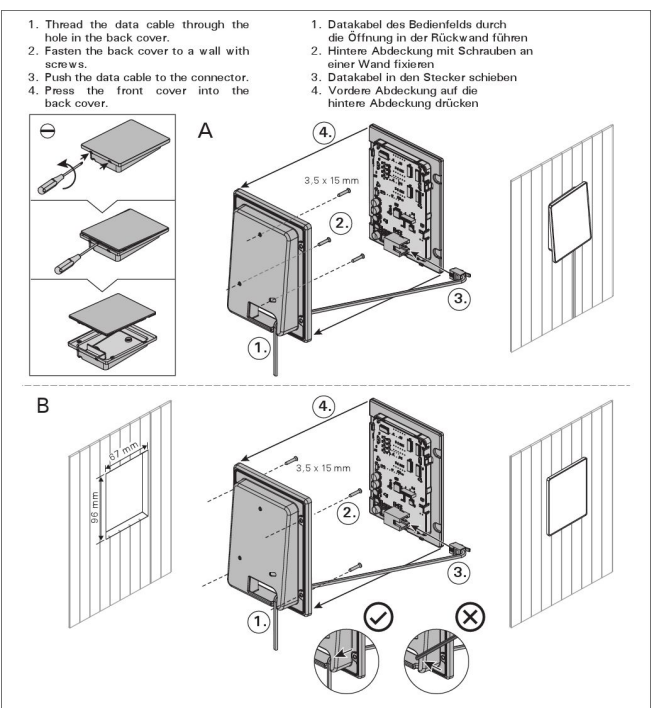

Fastening the control panel