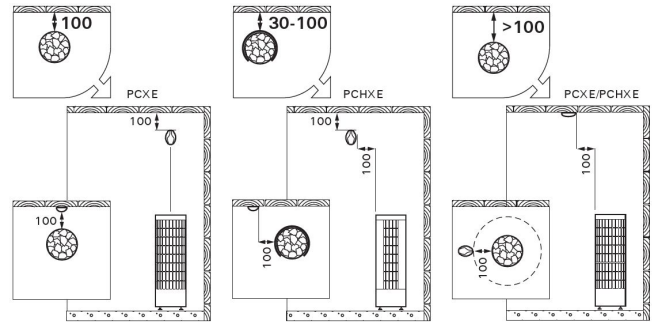

We recommend to use only the manufacturer's spare parts.