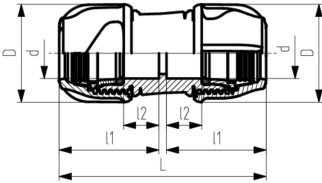

Data sheet

valid from: 10/24/23

Coupling

- installation without disassembling
- suitable for PE and PEX pipes
- water PN16
- material: PP
- gasket: EPDM quality for drinkable water
- colour: blue-black

d (mm)	PN (bar)	Code	SP	GP	Weight (kg)	D (mm)	L (mm)	l1 (mm)	l2 (mm)
16	16	158 400 350	10	50	0.079	45	112	46	19
20	16	158 400 001	10	150	0.069	45	112	54	19
25	16	158 400 002	10	100	0.101	53	123	59	21
32	16	158 400 003	10	70	0.161	64	138	66	23
40	16	158 400 004	1	55	0.245	75	157	76	26
50	16	158 400 005	1	25	0.475	97	181	88	30
63	16	158 400 006	1	15	0.827	114	213	104	35
75	16	158 400 007	1	12	1.368	135	273	133	41
90	16	158 400 008	1	4	2.200	161	306	150	44
110	16	158 400 009	1	3	3.195	185	358	175	53