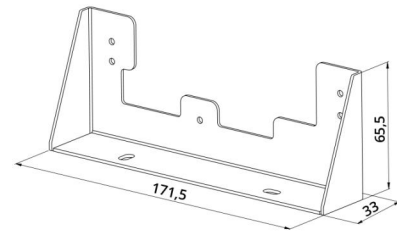

View Valkoinen Kalustekiinnike Teräs

Sähkönumero: 4220592
EAN: 7021981004200
SG tuotenumero: 100420

**Sähköinen**

Jännite: 220-240V

Energia ja hyväksynät

BVB: Kyllä

Materiaali ja pintakäsittely

Runko: Teräs

Väri: Valkoinen

Asennus/Kytkenä

Asennus: Pinta-asennus, Sisävalaisimet

Mitat

Pituus (mm) L: 180

Leveys (mm) W: 70

Korkeus (mm) H: 40

Paino (kg) brutto/netto: 0.2 / 0.1

Pakkaus

Pakkauksen mitat (L x W x H mm): 175 x 72 x 35

7 0 2 1 9 8 1 0 0 4 2 0 0