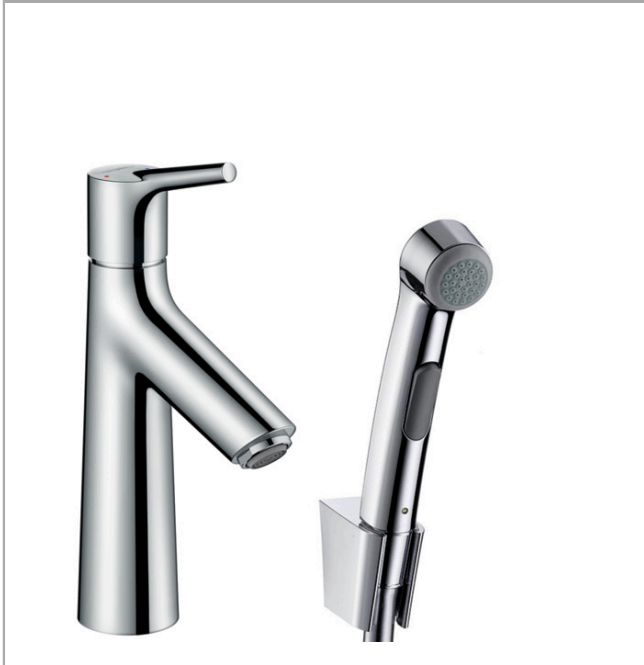

Talis S
yksiote pesuallashana 100 Bidette PushOpen-pohjaventtiilillä
Väri: **Kromi** Tuotenro.: **72290000**

Kuvaus

Ominaisuudet

- koostuu: yksiote pesuallashana, bidette-käsisuihku, suihkupidike, suihkuletku, pohjaventtiili
- ComfortZone 100
- ulottuma: 93 mm
- juoksuputken korkeus: 98 mm
- vaihtoehtoinen kahva: vipukahva
- maksimivirtaama 3 baarin paineessa: 5,7 l/min
- keraaminen säätöosa
- lämpötilarajoitus säädettävissä
- push-open pohjaventtiili G 1 ¼
- juoksuputken ulottuma 93 mm
- EU taksonomia: max. 6 l/min – Substantial Contribution (SC) mahdollinen
- FTA_STF_EUFI29-20001674-TH2

Tuotetiedot

LVI-nro

6150449

teknologia

Hyväksynyt / Kestävä kehitys

Tuotokuva