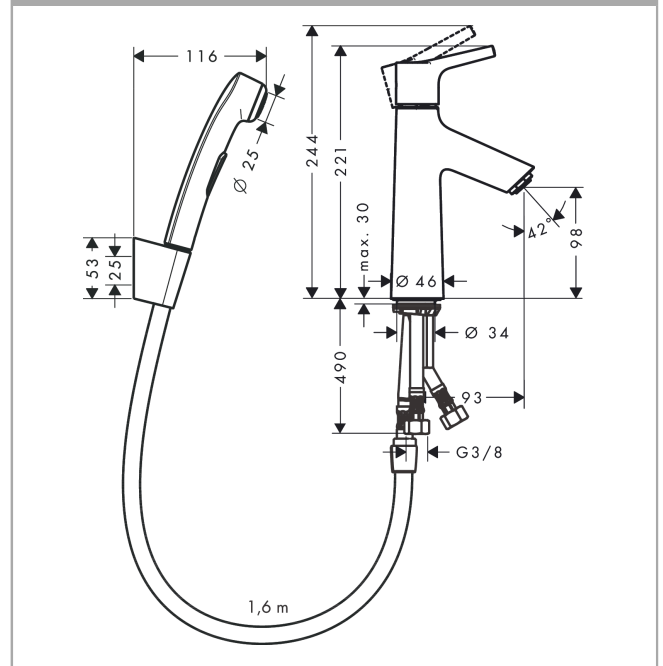

Mittapiirustus