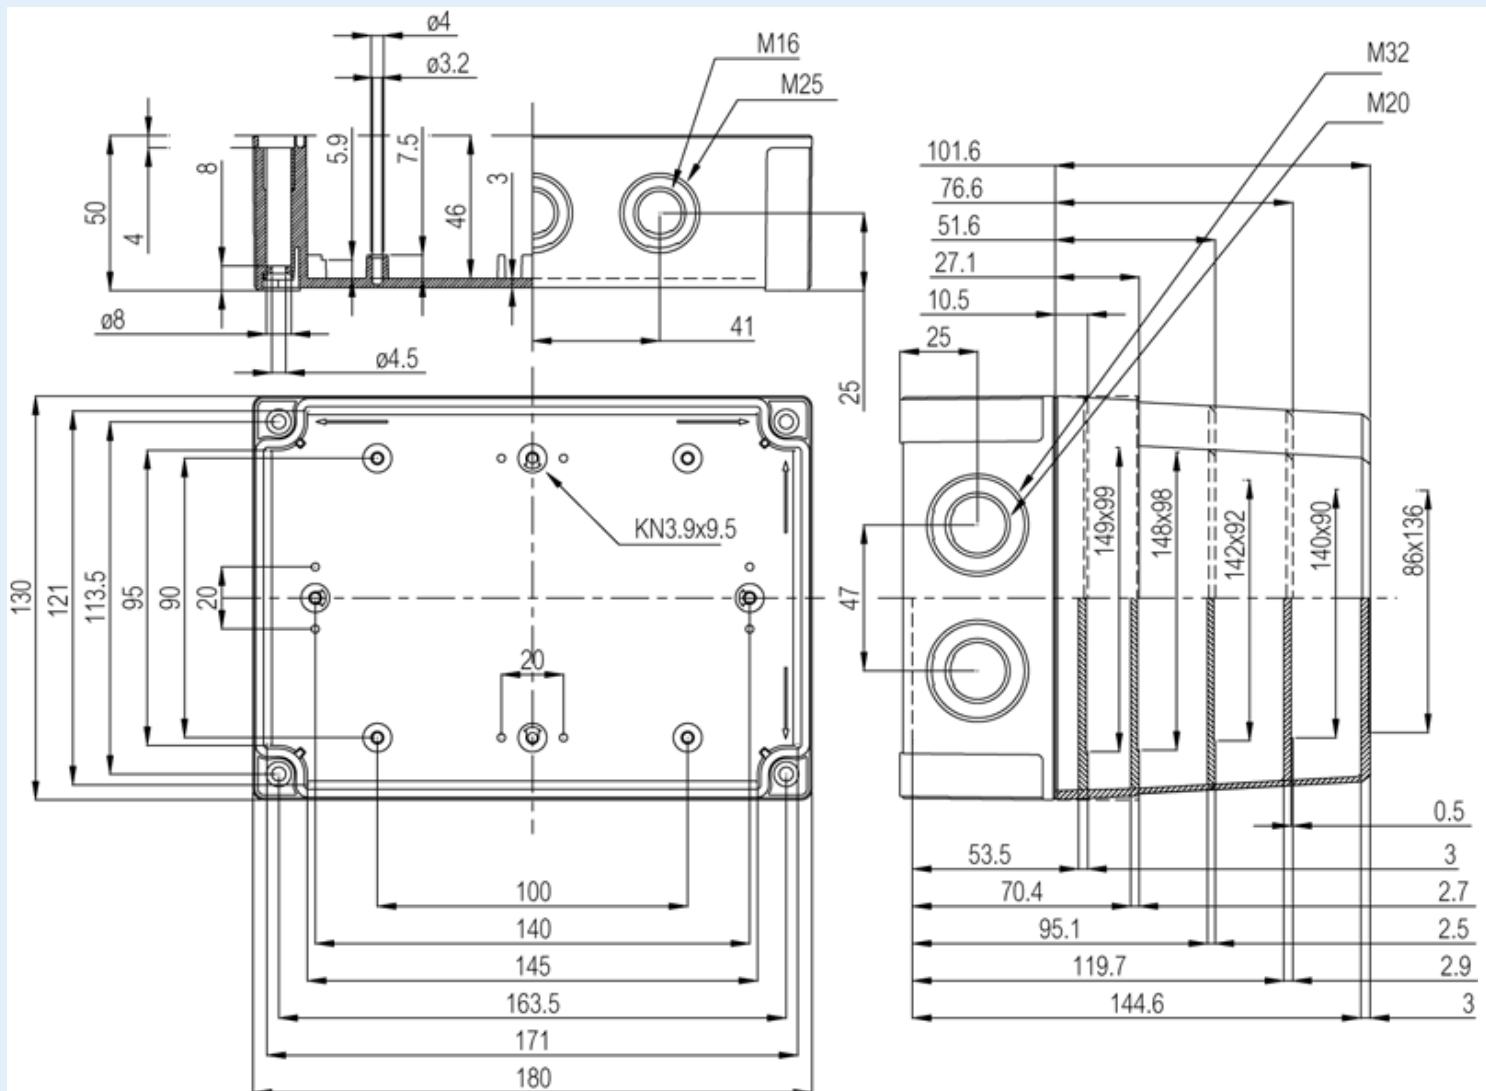

PCM 150/100 G

FIBOX
Enclosing innovations

Sample image

Order symbol : PCM 150/100 G

Tuote nr : 6016315

UL-nimi : UL PCM 150/100 G

Tuotekuvaus : Kotelo PC, metrinen

Lisätieto : Harmaa kansi

EAN koodi : 6418074038098

EI. number :

- Suomi : 3421642

Sisältää : Alaosa TPE-tiivisteellä, ruuvit asennuslevylle/DIN-kiskolle ja kansi polyamidi kansiruuveilla.

Mitat :	Pituus	Leveys	Korkeus
mm :	180	130	100