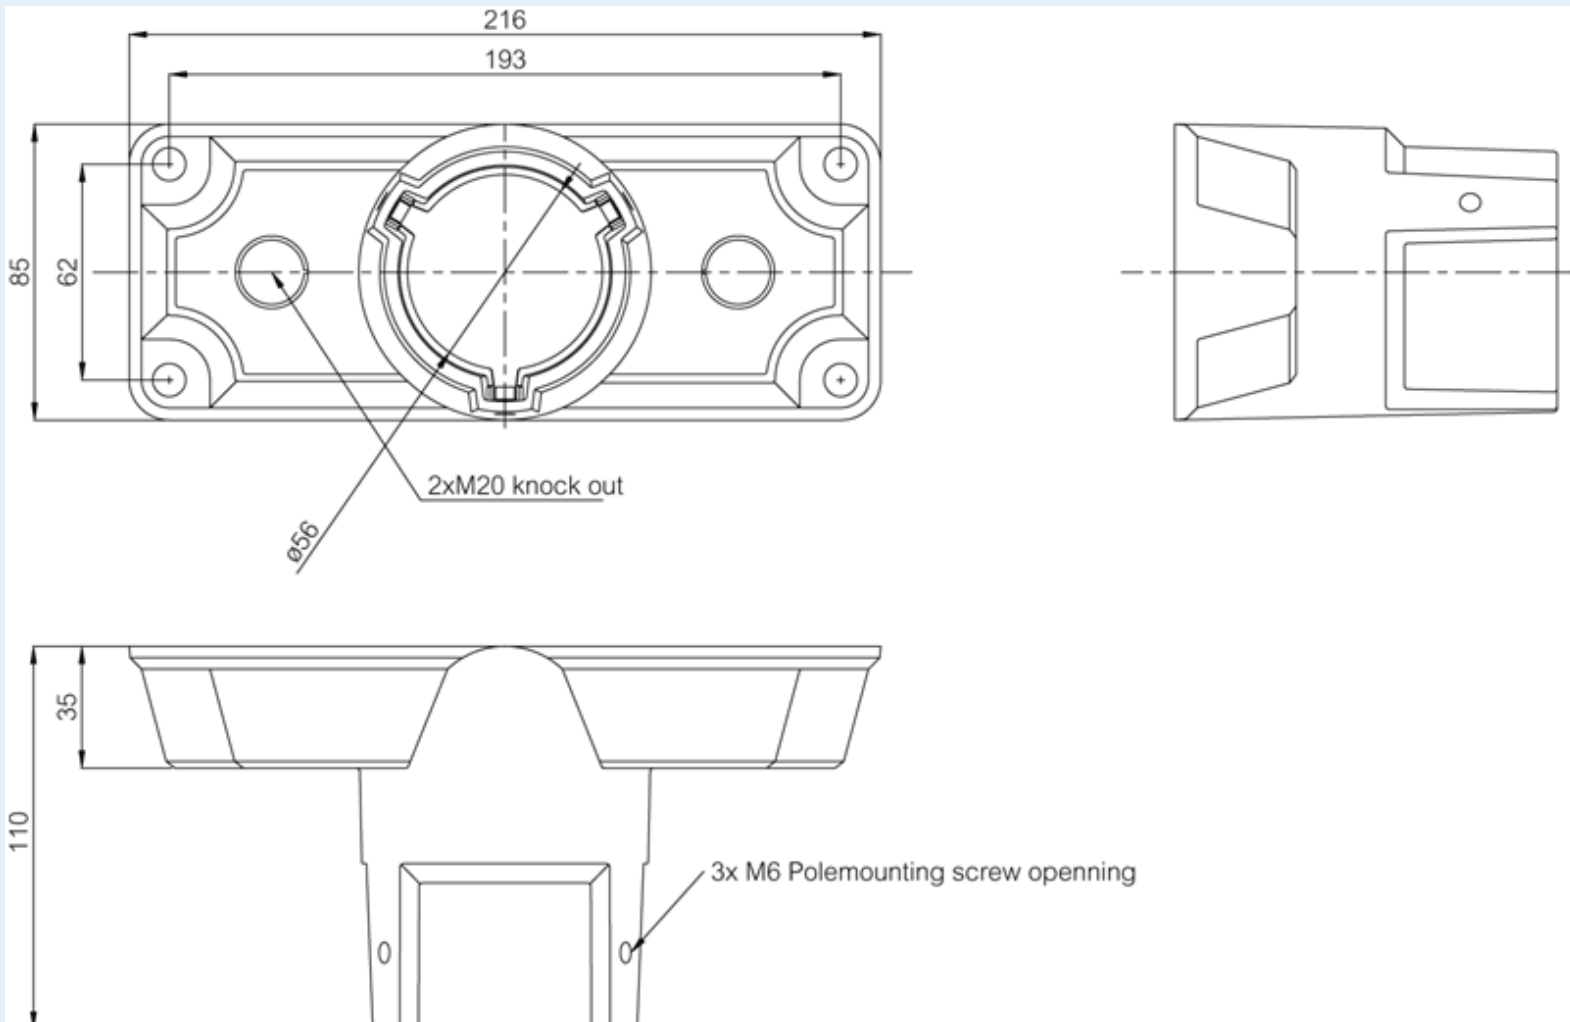

EPA 2160 SET

FIBOX
Enclosing innovations

Sample image

Order symbol : EPA 2160 SET

Tuote nr : 3550056

Tuotekuvaus : Kaapelipäätesarja (1 kaapeli)

Lisätieto : koko 2

EAN koodi : 6418074033147

El. number :

- Suomi : 3413056

Mitat : **Pituus** **Leveys** **Korkeus**

Materiaalit :

Luokat :

electrical_insulation :

Ei eristetty

UV kestoisuus :