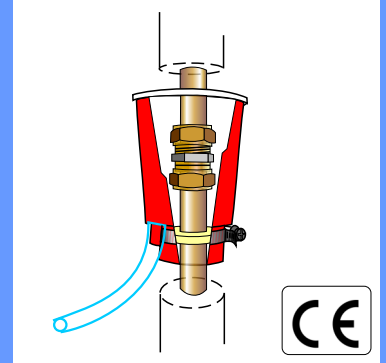

VUODONILMAISIJA

Uudisrakennuksiin ja saneerauskohteisiin

Nopea ja varma asennus.

Uusi epäkeskokiinnitys, joka on kehitetty yhteistyössä LVI-ammattilaisten kanssa.

Sopii erityisesti ahtaisiin hormoneihin tehtäviin putki-asennuksiin.

VUODONILMAISIJA (kupariputkelle)

12-15 mm Lvi-No: 4579160
18-22 mm Lvi-No: 4579161
28-35 mm Lvi-No: 4579162
42-54-64 mm Lvi-No: 4579166
76,1-88,9-108 Lvi-No: 4579180

(komposiittiputkelle)

16-20 mm Lvi-No: 4579167
25-26-32 mm Lvi-No: 4579168
40-50-63 mm Lvi-No: 4579169
75-90-110 mm LVI-No: 4579181