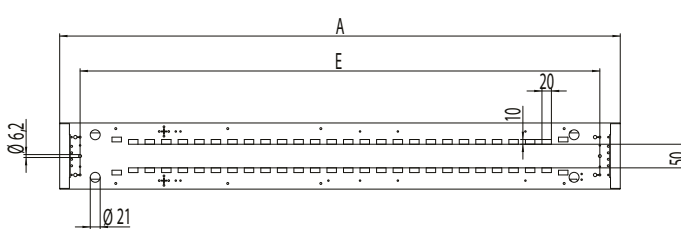

Alpo

Alpo/A

Alpo/Y

Tyyppi	Tuotenimi	A	E
--------	-----------	---	---

Alavalomallit - Matalaluminanssiritilä (puolikiiltävä)

AP281433	AP281433 T5 1X28W	1187	1100
AP541433	AP541433 T5 1X54W	1187	1100
AP351433	AP351433 T5 1X35W	1487	1400
AP491433	AP491433 T5 1X49W	1487	1400
AP282433	AP282433 T5 2X28W	1187	1100
AP542433	AP542433 T5 2X54W	1187	1100
AP352433	AP352433 T5 2X35W	1487	1400
AP492433	AP492433 T5 2X49W	1487	1400
AP281433ED	AP281433ED T5 1X28W DALI	1187	1100
AP541433ED	AP541433ED T5 1X54W DALI	1187	1100
AP351433ED	AP351433ED T5 1X35W DALI	1487	1400
AP491433ED	AP491433ED T5 1X49W DALI	1487	1400
AP282433ED	AP282433ED T5 2X28W DALI	1187	1100
AP542433ED	AP542433ED T5 2X54W DALI	1187	1100
AP352433ED	AP352433ED T5 2X35W DALI	1487	1400
AP492433ED	AP492433ED T5 2X49W DALI	1487	1400