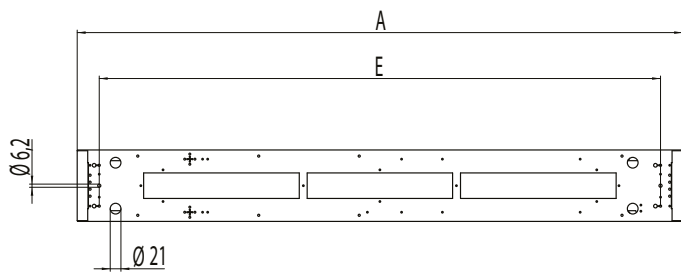

Alpo

Alpo/A

Alpo/Y

Tyyppi	Tuotenimi	A	E
--------	-----------	---	---

Alavalomallit - Matalaluminanssiritilä (puolikiiltävä)

AP281433	AP281433 T5 1X28W	1187	1100
AP541433	AP541433 T5 1X54W	1187	1100
AP351433	AP351433 T5 1X35W	1487	1400
AP491433	AP491433 T5 1X49W	1487	1400
AP282433	AP282433 T5 2X28W	1187	1100
AP542433	AP542433 T5 2X54W	1187	1100
AP352433	AP352433 T5 2X35W	1487	1400
AP492433	AP492433 T5 2X49W	1487	1400
AP281433ED	AP281433ED T5 1X28W DALI	1187	1100
AP541433ED	AP541433ED T5 1X54W DALI	1187	1100
AP351433ED	AP351433ED T5 1X35W DALI	1487	1400
AP491433ED	AP491433ED T5 1X49W DALI	1487	1400
AP282433ED	AP282433ED T5 2X28W DALI	1187	1100
AP542433ED	AP542433ED T5 2X54W DALI	1187	1100
AP352433ED	AP352433ED T5 2X35W DALI	1487	1400
AP492433ED	AP492433ED T5 2X49W DALI	1487	1400