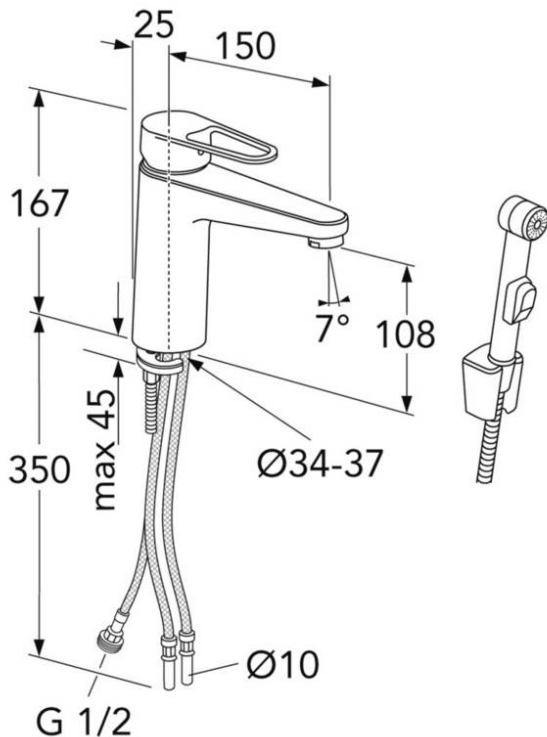

Uusi Nautic -pesuallashana - 150 mm:n juoksuputki

Sisältää käsisuihkun ja seinäkiinnikkeen

GUSTAVSBERG /
FIKSUMPI KYLPYHUONE

Tuotteen ominaisuudet

Pika-
asennus

- Helppokäyttöinen kahva, jossa on selkeä värimerkintä kuumaa ja kylmää vettä varten
- Soft move -teknologia saa vivun kääntymään pehmeästi ja tarkasti
- Pikakiinnitysmutteri helpottaa asennusta

Artikkelien numero jne.

LVI-numero:
6170070

ART-nr:
GB41216145

EAN-nr:
7393792235068

Pakkaus

L: 295,00 x W: 290,00 x H: 75,00 mm.

Paino: 1,90 kg

Energiamerkintä ja -sertifiointi

Kokoaminen & hoito

Ennen asennusta putket tulee huuhdella puhtaiksi hanaan asti. Hana liitetään kylmävesiputkeen oikealta ja lämminvesiputkeen vasemmalta. Vedenpaine: max 1000 kPa. Lämpimän veden lämpötila: max 80°C.