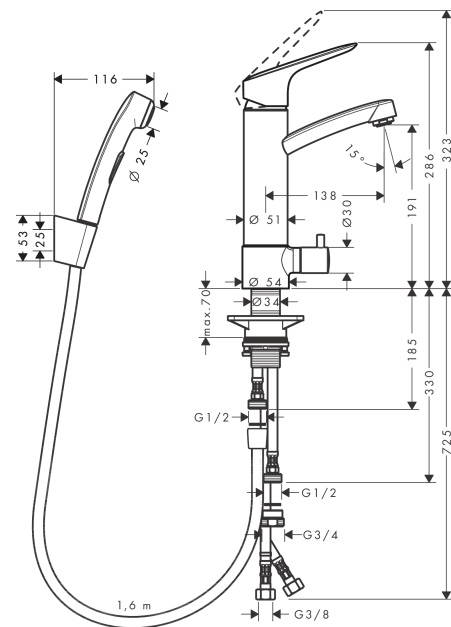

Mittapiirustus